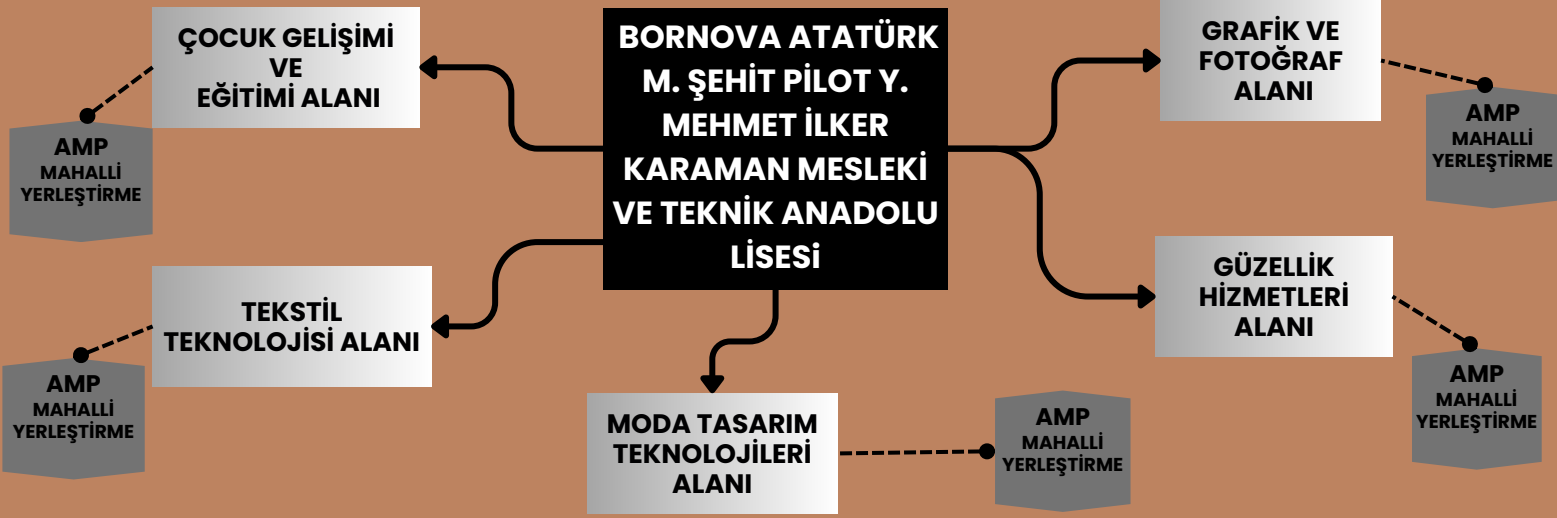

Okul Adı	2020 Taban OBP	2021 Taban OBP	2022 Taban OBP	2023 Taban OBP
BAYRAKLI NURİ ATİK MESLEKİ VE TEKNİK ANADOLU LİSESİ	80,16	62,74	54,61	58,73

<https://natem.meb.k12.tr/> 0232-363-39-39 7172 Sokak No 22 Nafiz Gürman Mah. Posta Kodu 3510 Bayraklı / İzmir