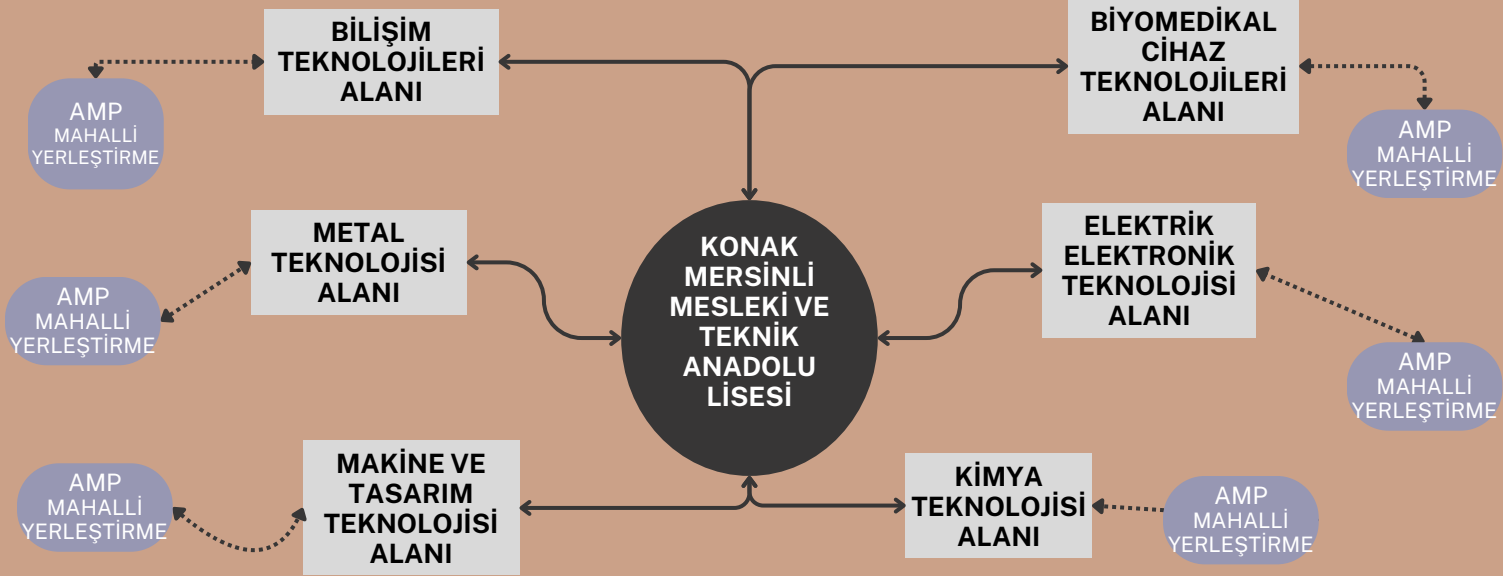

Okul Adı	2021 Taban OBP	2022 Taban OBP	2023 Taban OBP
KONAK MERSİNLİ MESLEKİ VE TEKNİK ANADOLU LİSESİ	52.40	56.35	44.75

<https://mersinlieml.meb.k12.tr/>

0 (232) 462 59 91

2816 Sokak. No19 Mersinli Konak/İZMİR

BAYRAKLI REHBERLİK VE ARAŞTIRMA MERKEZİ

<http://bayrakliram.meb.k12.tr>

0 (232) 365 60 46

OSMANGAZİ MAH. 614 SK. Ö. KAŞIKCI SİTESİ NO 13 İÇ KAPI NO 3 BAYRAKLI / İZMİR