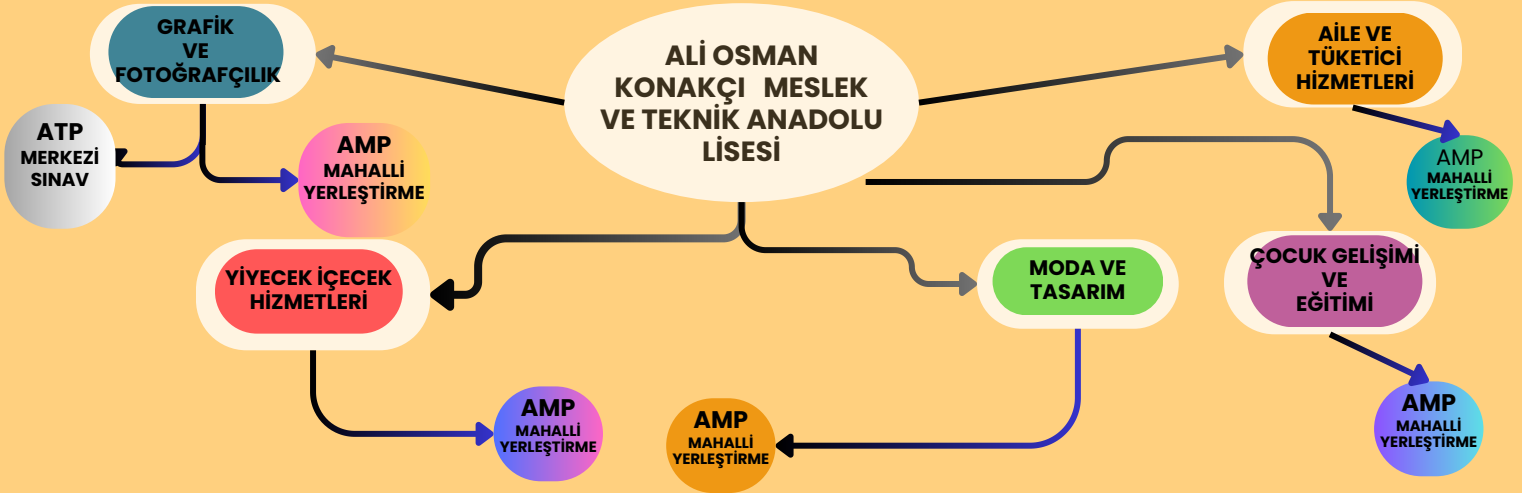

Okul Adı	2020 Taban OBP	2021 Taban OBP	2022 Taban OBP	2023 Taban OBP
BAYRAKLI ALİ OSMAN KONAĞI MESLEKİ VE TEKNİK ANADOLU LİSESİ	58,48	62,88	66,84	57

Alan Adı	Öğretim Yılı	Öğretim Türü	Pansiyon Durumu	Yabancı Dili	2023 Taban Puanı	2023 Yüzdelerik
GRAFİK VE FOTOĞRAFÇILIK	4 YIL	Kız/Erkek	Pansiyon Yok	İngilizce	209,7552	83,56

<https://aliosmankonakcikml.meb.k12.tr/> 0232-353-03-48 75.YIL MAHALLESİ 1620/39 SOK. NO 15 BAYRAKLI İZMİR

<http://bayrakliram.meb.k12.tr>

OSMANGAZİ MAH. 614 SK. Ö. KAŞIKCI SİTESİ NO 13 İÇ KAPI NO 3 BAYRAKLI / İZMİR

0 (232) 365 60 46